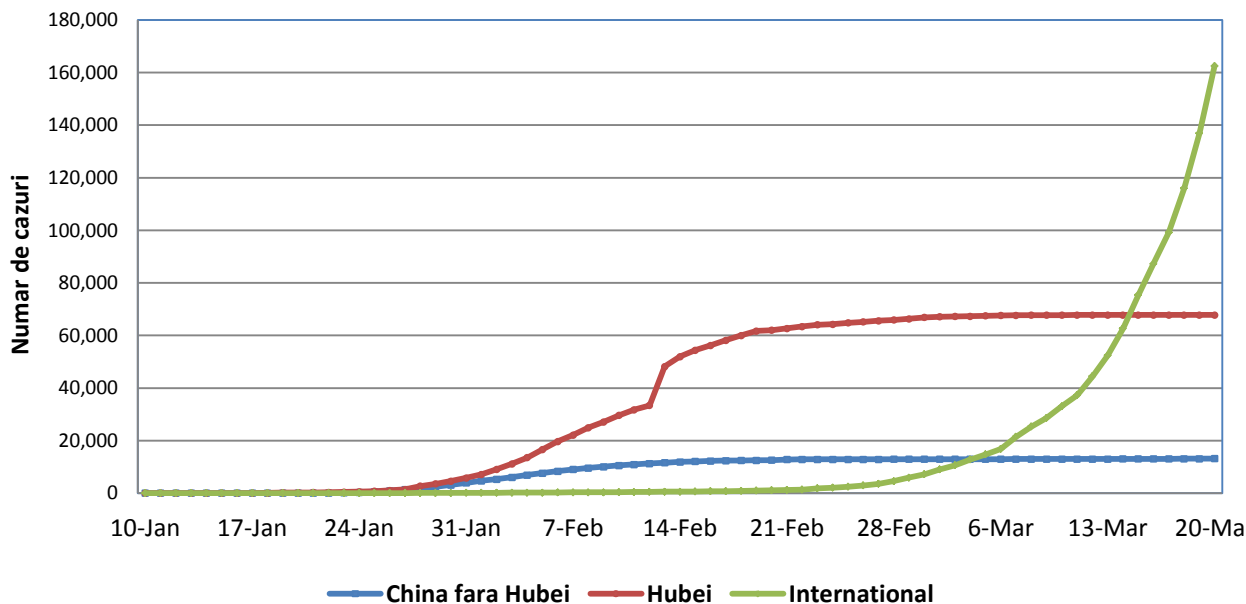

croaziera	Nava Diamond Princess	712	7	0	0
Total		243.529	9.917	26.555	1.035

* in provincia Hubei 67.800 cazuri confirmate din care 3.132 decese.

Evolutia zilnica a nr de cazuri confirmate cumulate de infectii cu coronavirus (COVID-19)