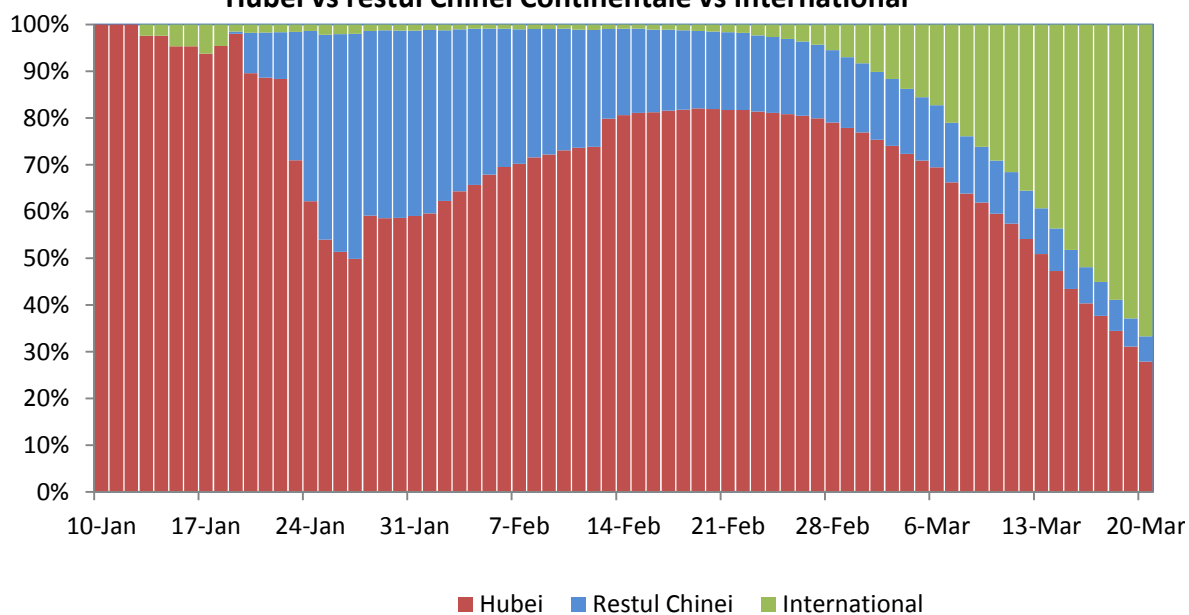

Pondere zilnica a cazurilor confirmate cumulate de infectii cu coronavirus (COVID-19) Hubei vs restul Chinei Continentale vs International