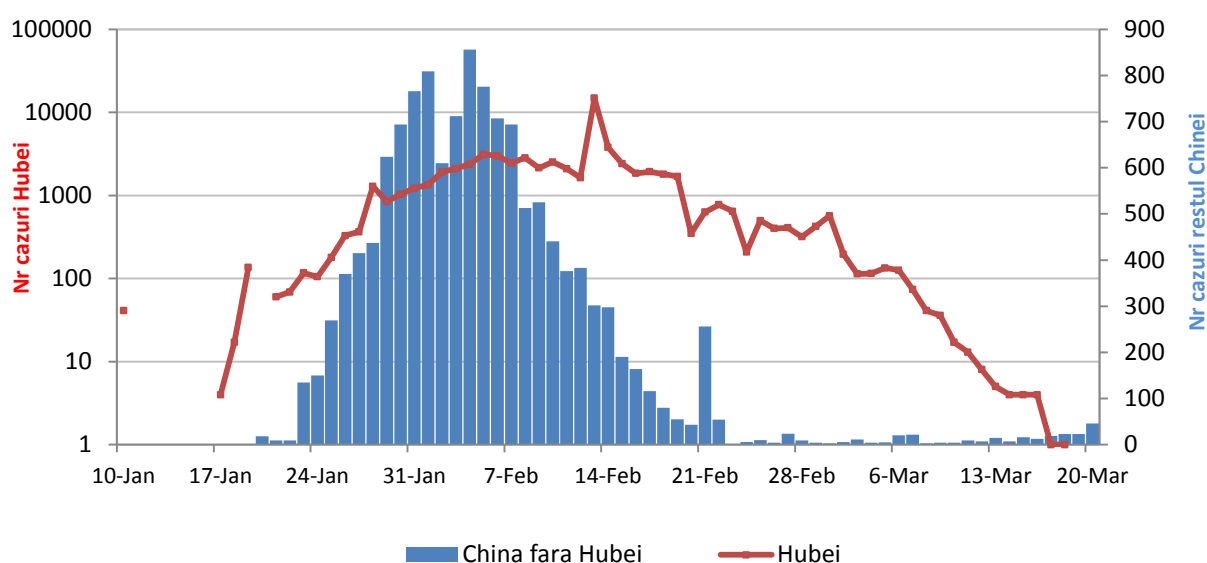

croaziera	Nava Diamond Princess	712	7	0	0
Total		243.529	9.917	26.555	1.035

* in provincia Hubei 67.800 cazuri confirmate din care 3.132 decese.

Evolutia zilnica a nr de cazuri confirmate cumulate de infectii cu coronavirus (COVID-19)

Pondere zilnica a cazurilor confirmate cumulate de infectii cu coronavirus (COVID-19) Hubei vs restul Chinei Continentale vs International

CHINA CONTINENTALA

Situatia in China continentala:

- De la inceputul epidemiei pana in prezent au fost inregistrate **80.974 de cazuri confirmate, din care 3.248 decese**. 80% din cazurile confirmate si 96.4% din totalul deceselor s-au inregistrat in regiunea Hubei.
- In ultimele 24 de ore au fost raportate 46 cazuri confirmate in restul provinciilor din China continentala si **niciun caz nou in provincia Hubei**.
- Evolutia din China continentala este pe un **trend descendent** in ultimele saptamani.

Evolutie zilnica a numarului de cazuri confirmate de infectii cu coronavirus (COVID-19) - China Continentala

INTERNATIONAL

Situatia la nivel international:

- In afara Chinei continentale au fost raportate pana in prezent **162.555 de cazuri confirmate, din care 6.669 decese**. A fost depasit atat numarul de cazuri confirmate cat si numarul de decese din China.
- **In ultimele 24 de ore** au fost raportate **26.509 cazuri confirmate din care 1.032 decese**.
- In ultimele patru saptamani **evolutia are un trend ascendent**, prin raportarea unor focare de transmitere comunitara in Coreea de Sud, Japonia, Italia, Franta, Spania, Germania, Statele Unite ale Americii si Iran.

Evolutia zilnica a numarului de cazuri confirmate de infectii cu coronavirus (COVID19) - in afara Chinei Continentale

Situatia in Italia:

- In ultimele 24 de ore au fost raportate **5.322 cazuri confirmate, din care 427 decese.**
- Focarul este localizat in **nordul Italiei in regiunile Lombardia, Veneto, Emilia Romagna si Piemonte.**
- Repartitia pe provincii poate fi acesata [aici](#).