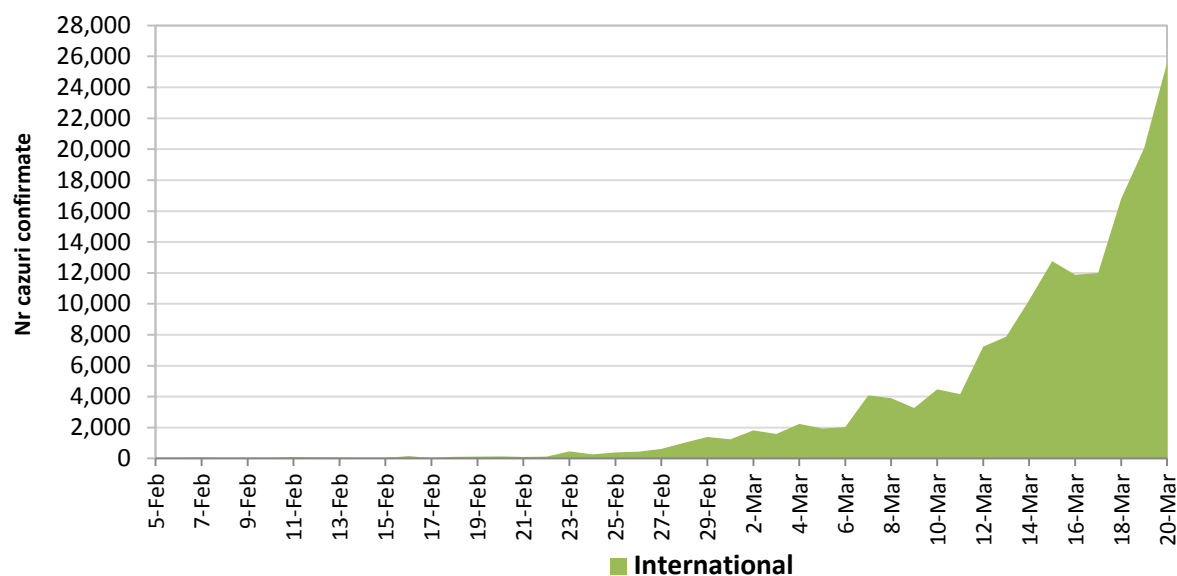

Pondere zilnica a cazurilor confirmate cumulate de infectii cu coronavirus (COVID-19) Hubei vs restul Chinei Continentale vs International

CHINA CONTINENTALA

Situatia in China continentala:

- De la inceputul epidemiei pana in prezent au fost inregistrate **80.974 de cazuri confirmate, din care 3.248 decese**. 80% din cazurile confirmate si 96.4% din totalul deceselor s-au inregistrat in regiunea Hubei.
- In ultimele 24 de ore au fost raportate 46 cazuri confirmate in restul provinciilor din China continentala si **niciun caz nou in provincia Hubei**.
- Evolutia din China continentala este pe un **trend descendent** in ultimele saptamani.

Evolutie zilnica a numarului de cazuri confirmate de infectii cu coronavirus (COVID-19) - China Continentala

INTERNATIONAL

Situatia la nivel international:

- In afara Chinei continentale au fost raportate pana in prezent **162.555 de cazuri confirmate, din care 6.669 decese**. A fost depasit atat numarul de cazuri confirmate cat si numarul de decese din China.
- **In ultimele 24 de ore** au fost raportate **26.509 cazuri confirmate din care 1.032 decese**.
- In ultimele patru saptamani **evolutia are un trend ascendent**, prin raportarea unor focare de transmitere comunitara in Coreea de Sud, Japonia, Italia, Franta, Spania, Germania, Statele Unite ale Americii si Iran.

Evolutia zilnica a numarului de cazuri confirmate de infectii cu coronavirus (COVID19) - in afara Chinei Continentale

Situatia in Italia:

- In ultimele 24 de ore au fost raportate **5.322 cazuri confirmate, din care 427 decese.**
- Focarul este localizat in **nordul Italiei in regiunile Lombardia, Veneto, Emilia Romagna si Piemonte.**
- Repartitia pe provincii poate fi acesata [aici](#).