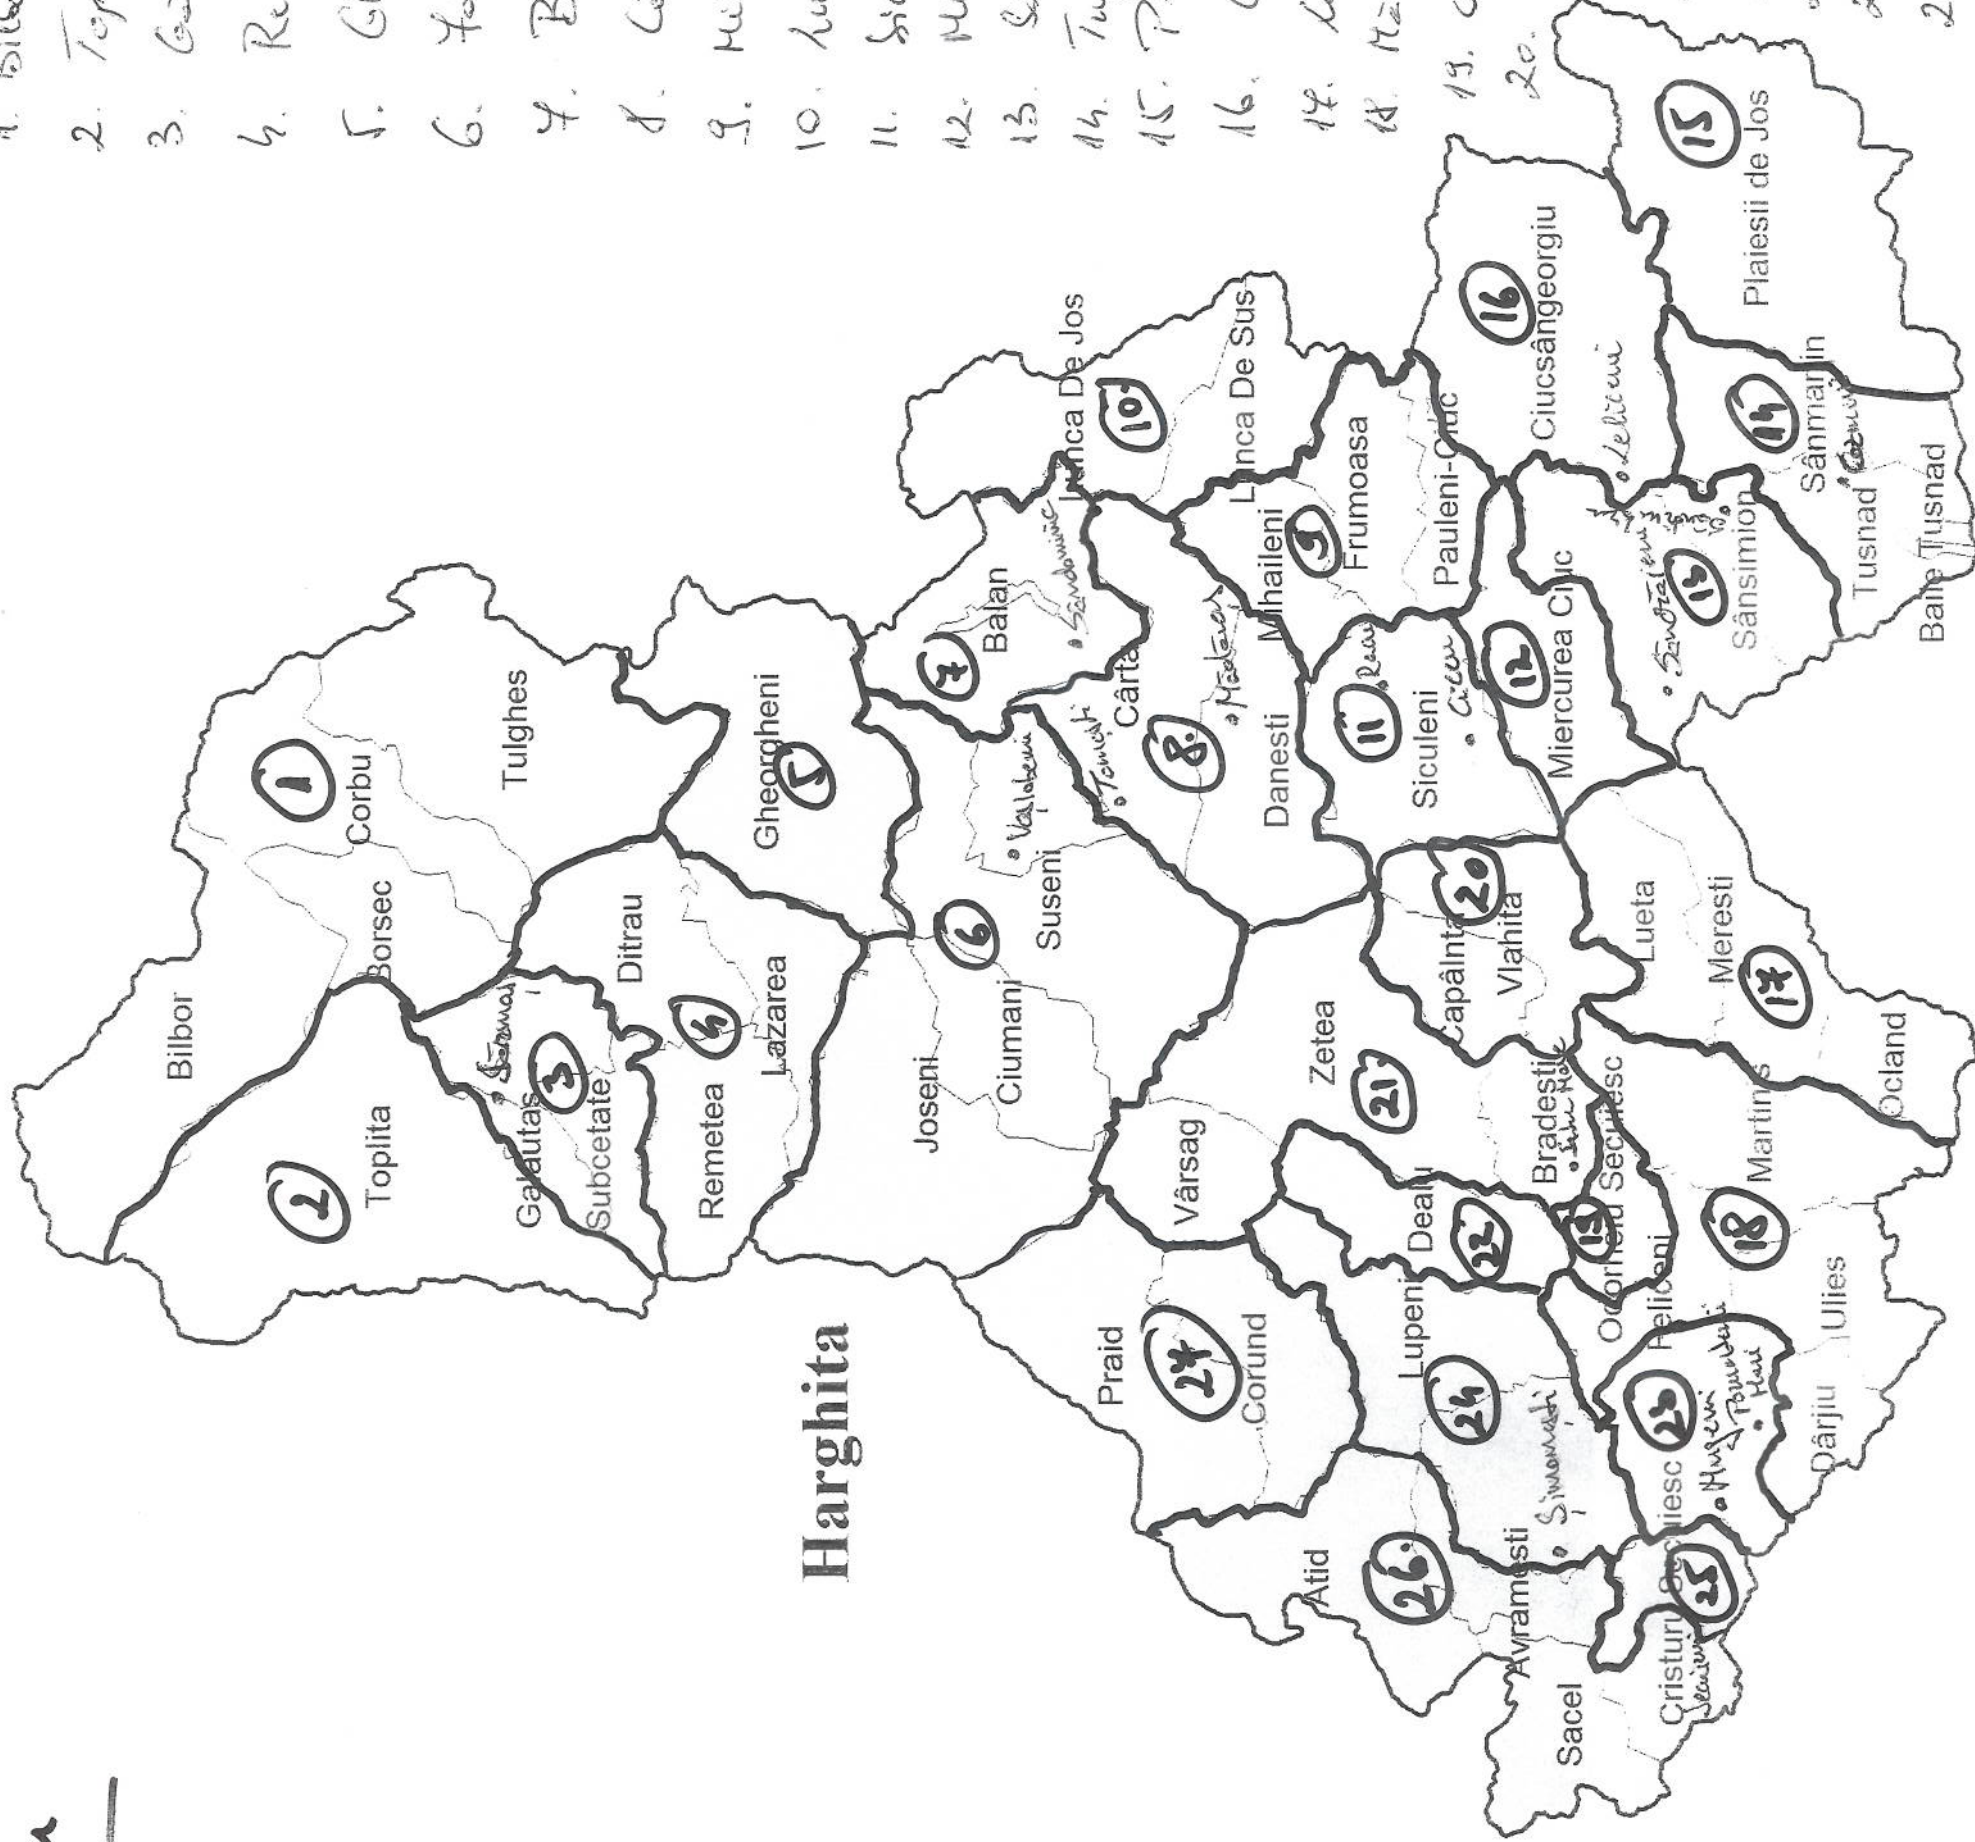

Program lapk - coin

2015

Zone

1. Bilbor + Borsec + Corbu + Tulghes,
2. Toplita
3. Galantaș + Săruay + Subcetate
4. Remetea + Ditrău + Lăzarea
5. Gheorgheni
6. Joseni + Ciurmani + Suseni + Văslobeni
7. Bălan + Săndoleni
8. Coșfa + Năneschi + Mădăraș + Târnova
9. Mihăileni + Frumoasa + Pauleni - Ciuc
10. Lunca de Jos + Lunca de Sus
11. Săclăveni + Ciuc + Râuri
12. Miercurea Ciuc
13. Sântănzieni + Sântănzău + Sântănzău + Sântănzău
14. Tusnad + Sănuțău + Băile Tușnad + Căminii
15. Pitești de Jos
16. Ciucșangeorgiu + Lebești
17. Lucet + Mărești + Ocna
18. Mărtiniș + Fălcău + Ulieș + Dârjiu
19. Odorheea Secuiesc
20. Capâlna + Vlăhita
21. Vârsag + Zetea
22. Săclăveni + Săclăveni + Zetea + Vârsag
23. Săclăveni
24. Săclăveni + Săclăveni + Săclăveni
25. Cristuru Secuiesc + Săclăveni
26. Săclăveni + Săclăveni + Săclăveni
27. Corund + Praid

Harghita